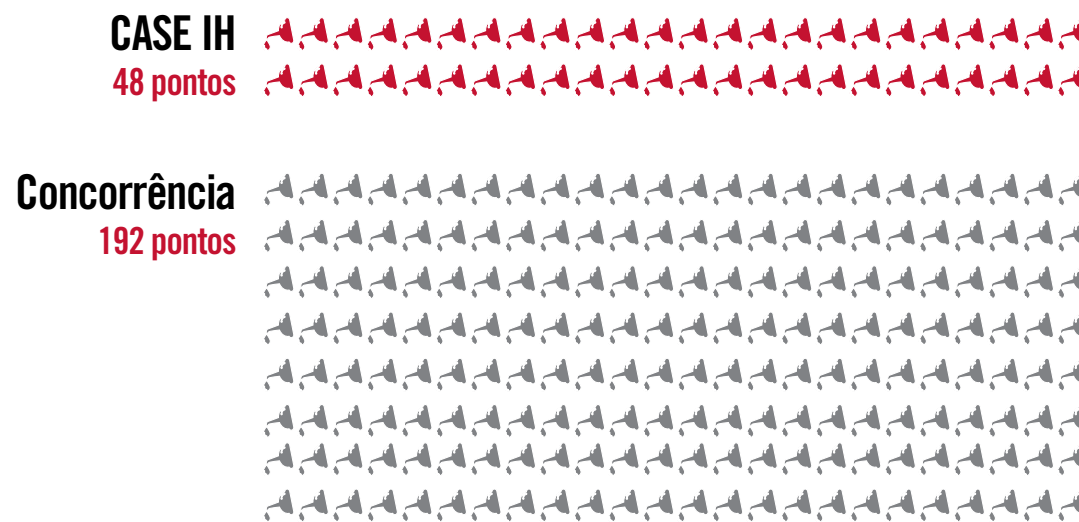

SERVICIBILIDADE

Menor Manutenção

A nova linha de sementes da Easy Riser 2200 é a prova de que a plantadeira possui a melhor servicibilidade do mercado. Projetada para reduzir o tempo com manutenção e maior durabilidade dos componentes, novas buchas autolubrificantes e rolamentos blindados foram instalados na linha. Com isso, a nova plantadeira possui em sua linha de sementes apenas 2 pontos de lubrificação, o que representa 75% menos pontos do que demais plantadeiras.

75% MENOS PONTOS DE LUBRIFICAÇÃO NA LINHA DE SEMENTES

Número de pontos de Lubrificação por linha de sementes

Plantadeiras de 24 linhas

PLANTABILIDADE

MELHOR STAND DE PLANTIO E PROFUNDIDADE DAS SEMENTES

Precisão no Plantio