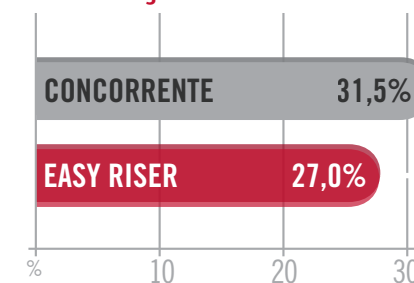

75% MENOS PONTOS DE LUBRIFICAÇÃO NA LINHA DE SEMENTES

Número de pontos de Lubrificação por linha de sementes

Plantadeiras de 24 linhas

PLANTABILIDADE

MELHOR STAND DE PLANTIO E PROFUNDIDADE DAS SEMENTES

Precisão no Plantio

Com o Agronomic Design Case IH, na plantadeira Easy Riser 2200, é possível obter os melhores resultados agrônômicos do mercado. A Plantabilidade da Easy Riser supera os concorrentes, tanto na menor variação de Profundidade, com uma profundidade da semente mais uniforme, quanto na menor variação linear, depositando as sementes em espaçamentos desejados.

- Menor variação na profundidade.
- Menor variação linear.

Variação de Profundidade*

Variação Linear (CoV)*

Essa menor variação resulta em **+0,67 SACOS POR HECTARE****

*Os valores podem variar de acordo com as condições de plantio. ** Valor com base em literatura agrônômica.