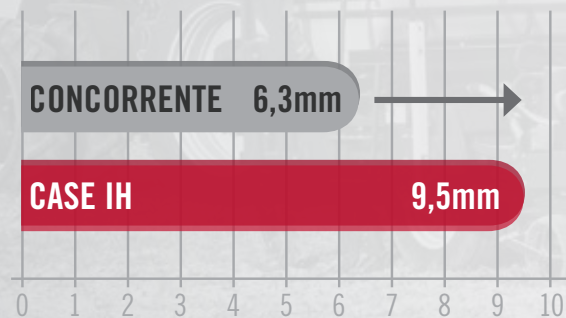

ATÉ 30% MAIS AUTONOMIA

- Reservatório de Sementes: 1090 kg/caixa.
- Reservatório de Fertilizante: 250 kg/linha.

TEMPO DE PLANTIO de 1.000 ha

EFICIÊNCIA

MAIOR EFICIÊNCIA NO REABASTECIMENTO DAS SEMENTES

- 1 bag de sementes cabe inteiro no reservatório.
- Fechamento hermético e prático.

MAIOR EFICIÊNCIA NA UTILIZAÇÃO DO FERTILIZANTE

- Melhor ângulo para escoamento do fertilizante.
- Resta menos adubo na caixa durante a operação.

Componentes Reforçados

A nova plantadeira Easy Riser 2200 possui robustez em seus componentes mais importantes, para uma maior durabilidade e confiabilidade. O reservatório de sementes tem uma espessura de 7 mm, o dobro do que é utilizado no mercado, tornando-o mais resistente. Chapas laterais no chassi, com 9,5 mm de espessura, reforçam a robustez da plantadeira, assim como novos cilindros para a elevação da máquina para seu transporte, maiores e reforçados. Além disso, a Easy Riser 2200 possui o novo Cabo Flexível Heavy Duty, com maior diâmetro, engrenagens que oferecem maior durabilidade e segurança na transmissão do movimento.

NOVO CABO FLEXÍVEL HEAVY DUTY, O MAIS ROBUSTO DO MERCADO

+50%

CHASSI REFORÇADO

Chapas laterais com 9,5 mm

+100%

CAIXA DE SEMENTES MAIS RESISTENTE

Espessura do material Case IH 7 mm

UNIFORMIDADE NA DISTRIBUIÇÃO DE FERTILIZANTE