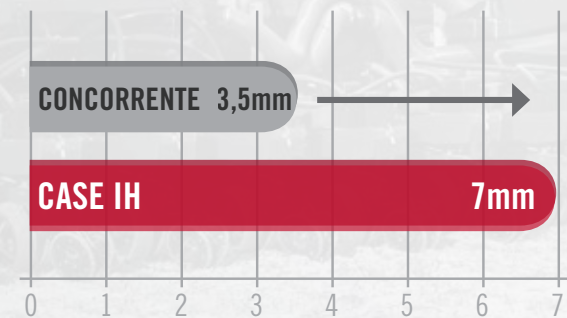

MAIOR EFICIÊNCIA NA UTILIZAÇÃO DO FERTILIZANTE

- Melhor ângulo para escoamento do fertilizante.
- Resta menos adubo na caixa durante a operação.

Componentes Reforçados

A nova plantadeira Easy Riser 2200 possui robustez em seus componentes mais importantes, para uma maior durabilidade e confiabilidade. O reservatório de sementes tem uma espessura de 7 mm, o dobro do que é utilizado no mercado, tornando-o mais resistente. Chapas laterais no chassi, com 9,5 mm de espessura, reforçam a robustez da plantadeira, assim como novos cilindros para a elevação da máquina para seu transporte, maiores e reforçados. Além disso, a Easy Riser 2200 possui o novo Cabo Flexível Heavy Duty, com maior diâmetro, engrenagens que oferecem maior durabilidade e segurança na transmissão do movimento.

NOVO CABO FLEXÍVEL HEAVY DUTY, O MAIS ROBUSTO DO MERCADO

+50%

CHASSI REFORÇADO

Chapas laterais com 9,5 mm

+100%

CAIXA DE SEMENTES MAIS RESISTENTE

Espessura do material Case IH 7 mm

UNIFORMIDADE NA DISTRIBUIÇÃO DE FERTILIZANTE