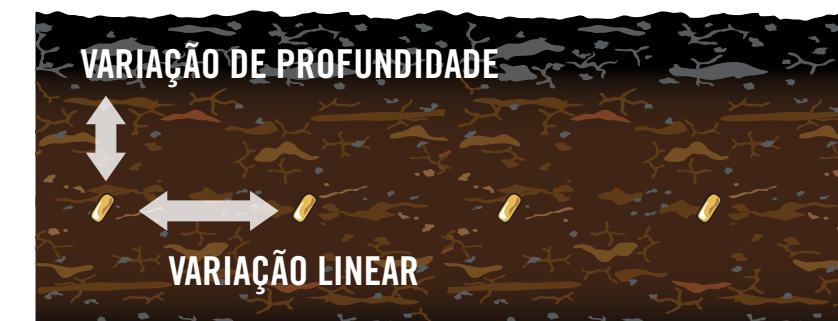

Com o Agronomic Design Case IH, na plantadeira Easy Riser 2200, é possível obter os melhores resultados agrônômicos do mercado. A Plantabilidade da Easy Riser supera os concorrentes, tanto na menor variação de Profundidade, com uma profundidade da semente mais uniforme, quanto na menor variação linear, depositando as sementes em espaçamentos desejados.

- Menor variação na profundidade.
- Menor variação linear.

Variação de Profundidade*

Variação Linear (CoV)*

Essa menor variação resulta em **+0,67 SACOS POR HECTARE****

*Os valores podem variar de acordo com as condições de plantio. ** Valor com base em literatura agrônômica.

COMPONENTES DE SÉRIE NA EASY RISER 2200

Haste Sulcadora e Disco Duplo Desencontrado

- Sistema pantográfico
- Melhor acompanhamento de relevo do solo
- Ajuste de profundidade

Mini Hopper

- Capacidade aproximada de 1,5 kg de sementes
- Mantém constante o volume de sementes

Disco Corta Palha

- Disco de 18 polegadas
- Liso ou ondulado
- Facilidade nas trocas

Roda Compactadora

- Roda compactadora em "V"
- Pressão adequada no sulco da semente
- Diferentes regulagens do ângulo de fechamento e pressão
- Compacta a semente embaixo e deixa acima para emergir