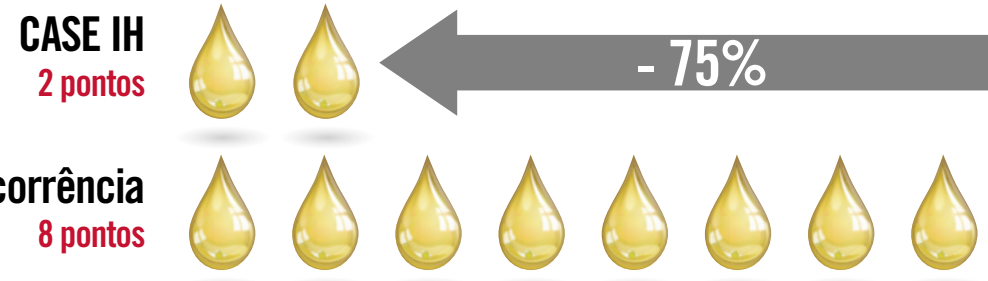

ADVANCED SEED METER DISCOS 20% MAIORES

Dosador de Sementes Case IH (Advanced Seed Meter)

O mundialmente reconhecido sistema Advanced Seed Meter, desenvolvido e patenteado pela Case IH, possui um diâmetro maior que os modelos convencionais do mercado. Isso possibilita uma velocidade de rotação menor dos discos de sementes, o que aumenta a precisão da deposição da semente no local correto.

SERVICIBILIDADE

Menor Manutenção

A nova linha de sementes da Easy Riser 2200 é a prova de que a plantadeira possui a melhor servicibilidade do mercado. Projetada para reduzir o tempo com manutenção e maior durabilidade dos componentes, novas buchas autolubrificantes e rolamentos blindados foram instalados na linha. Com isso, a nova plantadeira possui em sua linha de sementes apenas 2 pontos de lubrificação, o que representa 75% menos pontos do que demais plantadeiras.

75% MENOS PONTOS DE LUBRIFICAÇÃO NA LINHA DE SEMENTES

Número de pontos de Lubrificação por linha de sementes

Plantadeiras de 24 linhas

PLANTABILIDADE

MELHOR STAND DE PLANTIO E PROFUNDIDADE DAS SEMENTES

Precisão no Plantio