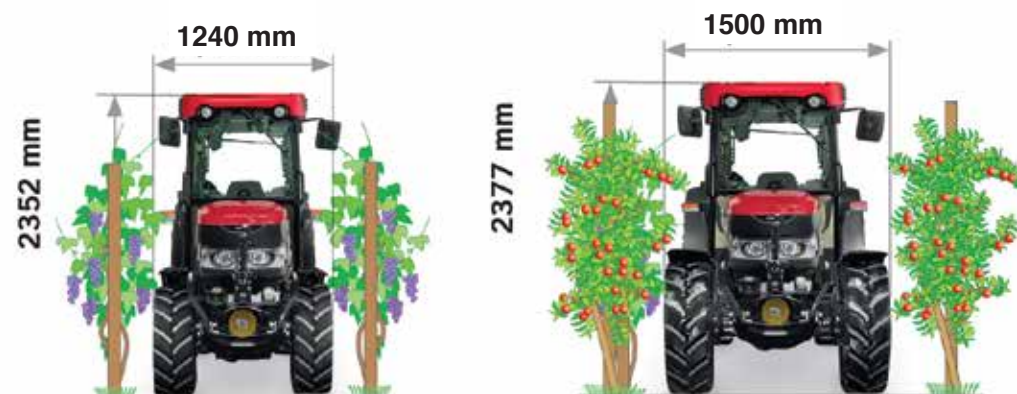

TRACTORES QUANTUM

65V, 75N, 85V Y 85F

CASE IH

QUANTUM	65V	75N	85V	85F
MOTOR				
Versiones	Rops/Cab	Rops	Rops/Cab	Rops/Cab
Motor	Especificaciones conforme ECE R 120			
N° de cilindros	4			
Cilindrada (cm3)	3200			
Potencia nominal (kw/Cv)	48/65	57/78	65/88	65/88
Aspiración	Turbocompresor intercooler, EGR			
Emisiones	Tier III			
Par máx. (Nm a rpm)	290 a 1250	330 a 1250	352 a 1250	352 a 1250
Reserva de par (%)	46	39	30	30
Bomba de implemento	48,6 L/Min	65 L/Min	63,8 L/Min	63,8 L/Min
Bomba de dirección	28 L/Min			
Válvulas de Control	2	2	3+1 Regulador de Caudal	3+1 Regulador de Caudal
Tres puntos	Categoría II - Con Lif-o-Matic			
Capacidad de Levante (Kg)	2600 en los extremos 2.040 a 610 mm del ojal			
Transmisión	28x16 con Creeper e inversor	16x16	28x16 con Creeper e inversor	28x16 con Creeper e inversor
Bloqueo del Diferencial	Electrohidráulico			
Tracción	4WD	2WD	Total, accionamiento electrohidráulico función automática	
NEUMATICOS				
Delantero	240/70 R16	6.00-16	240/70 R16	260/70 R20
Trasero	360/70 R24	14.9R28	360/70 R24	380/70 R28
Radio de Giro (m)	3	3	3	3.3

Tanto si trabaja viñas, cultiva frutales o requiere un tractor estrecho para otras tareas, las dimensiones reducidas del nuevo Quantum, su radio de giro cerrado y su renovado diseño le proporcionarán las mejores prestaciones. Estas máquinas, con nuevas funciones que incluyen el aumento de la potencia hidráulica, una conexión más sencilla de los acoplamientos hidráulicos de las válvulas intermedias, combinan lo mejor de dos mundos. Por una parte, las características y cualidades propias de un tractor especializado y por otra parte, el diseño y la fiabilidad común a todos los productos Case IH. Ágil, confortable, capaz y fiable: así es el nuevo Quantum de Case IH.