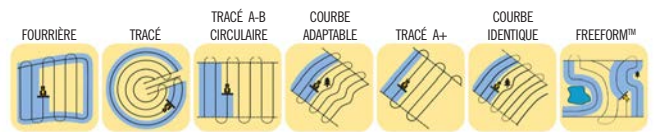

€5.250*

*Prix HTVA, volant, set plateforme et frais d'installation

REMAN

COMPRESSEURS DE CLIMATISATION

UN CHOIX ÉCONOMIQUE ET ÉCOLOGIQUE

Parfaites pour les véhicules âgés, les pièces remanufacturées de Case IH vous offrent les performances du neuf à prix réduit. Fabriquées selon des normes identiques et bénéficiant d'une garantie identique aux Pièces d'Origine, elles vous permettent d'économiser jusqu'à 30% sur vos pièces, de diminuer votre impact environnemental et de réduire la durée de vos réparations.

La gamme Reman s'est à nouveau étendue et inclut désormais des compresseurs de climatisation :

- 100% des pièces usées remplacées par des neuves
- Tous les roulements à bille, joints, joints toriques, bagues d'étanchéité et roulements remplacés par des Pièces d'Origine CASE IH
- Assemblage antifuite avec test complet évitant toute déperdition de frigorigène

Maintenant disponibles sur les modèles de tracteurs : CVX, CS, JX, Farmall, Luxxum, MX, MXM, Maxxum, Magnum, Puma & Optum.

-30%

SAVIEZ-VOUS
QU'EN MOYENNE,
LES PIÈCES REMAN
SONT 30%
MOINS CHÈRES ?

Reman-Parts
REMANUFACTURED

SERVICETEAM
WE'LL KEEP YOU FARMING

GENUINEPARTS
HIGH PERFORMANCE

CASE IH
AGRICULTURE
POUR CEUX QUI EXIGENT PLUS.