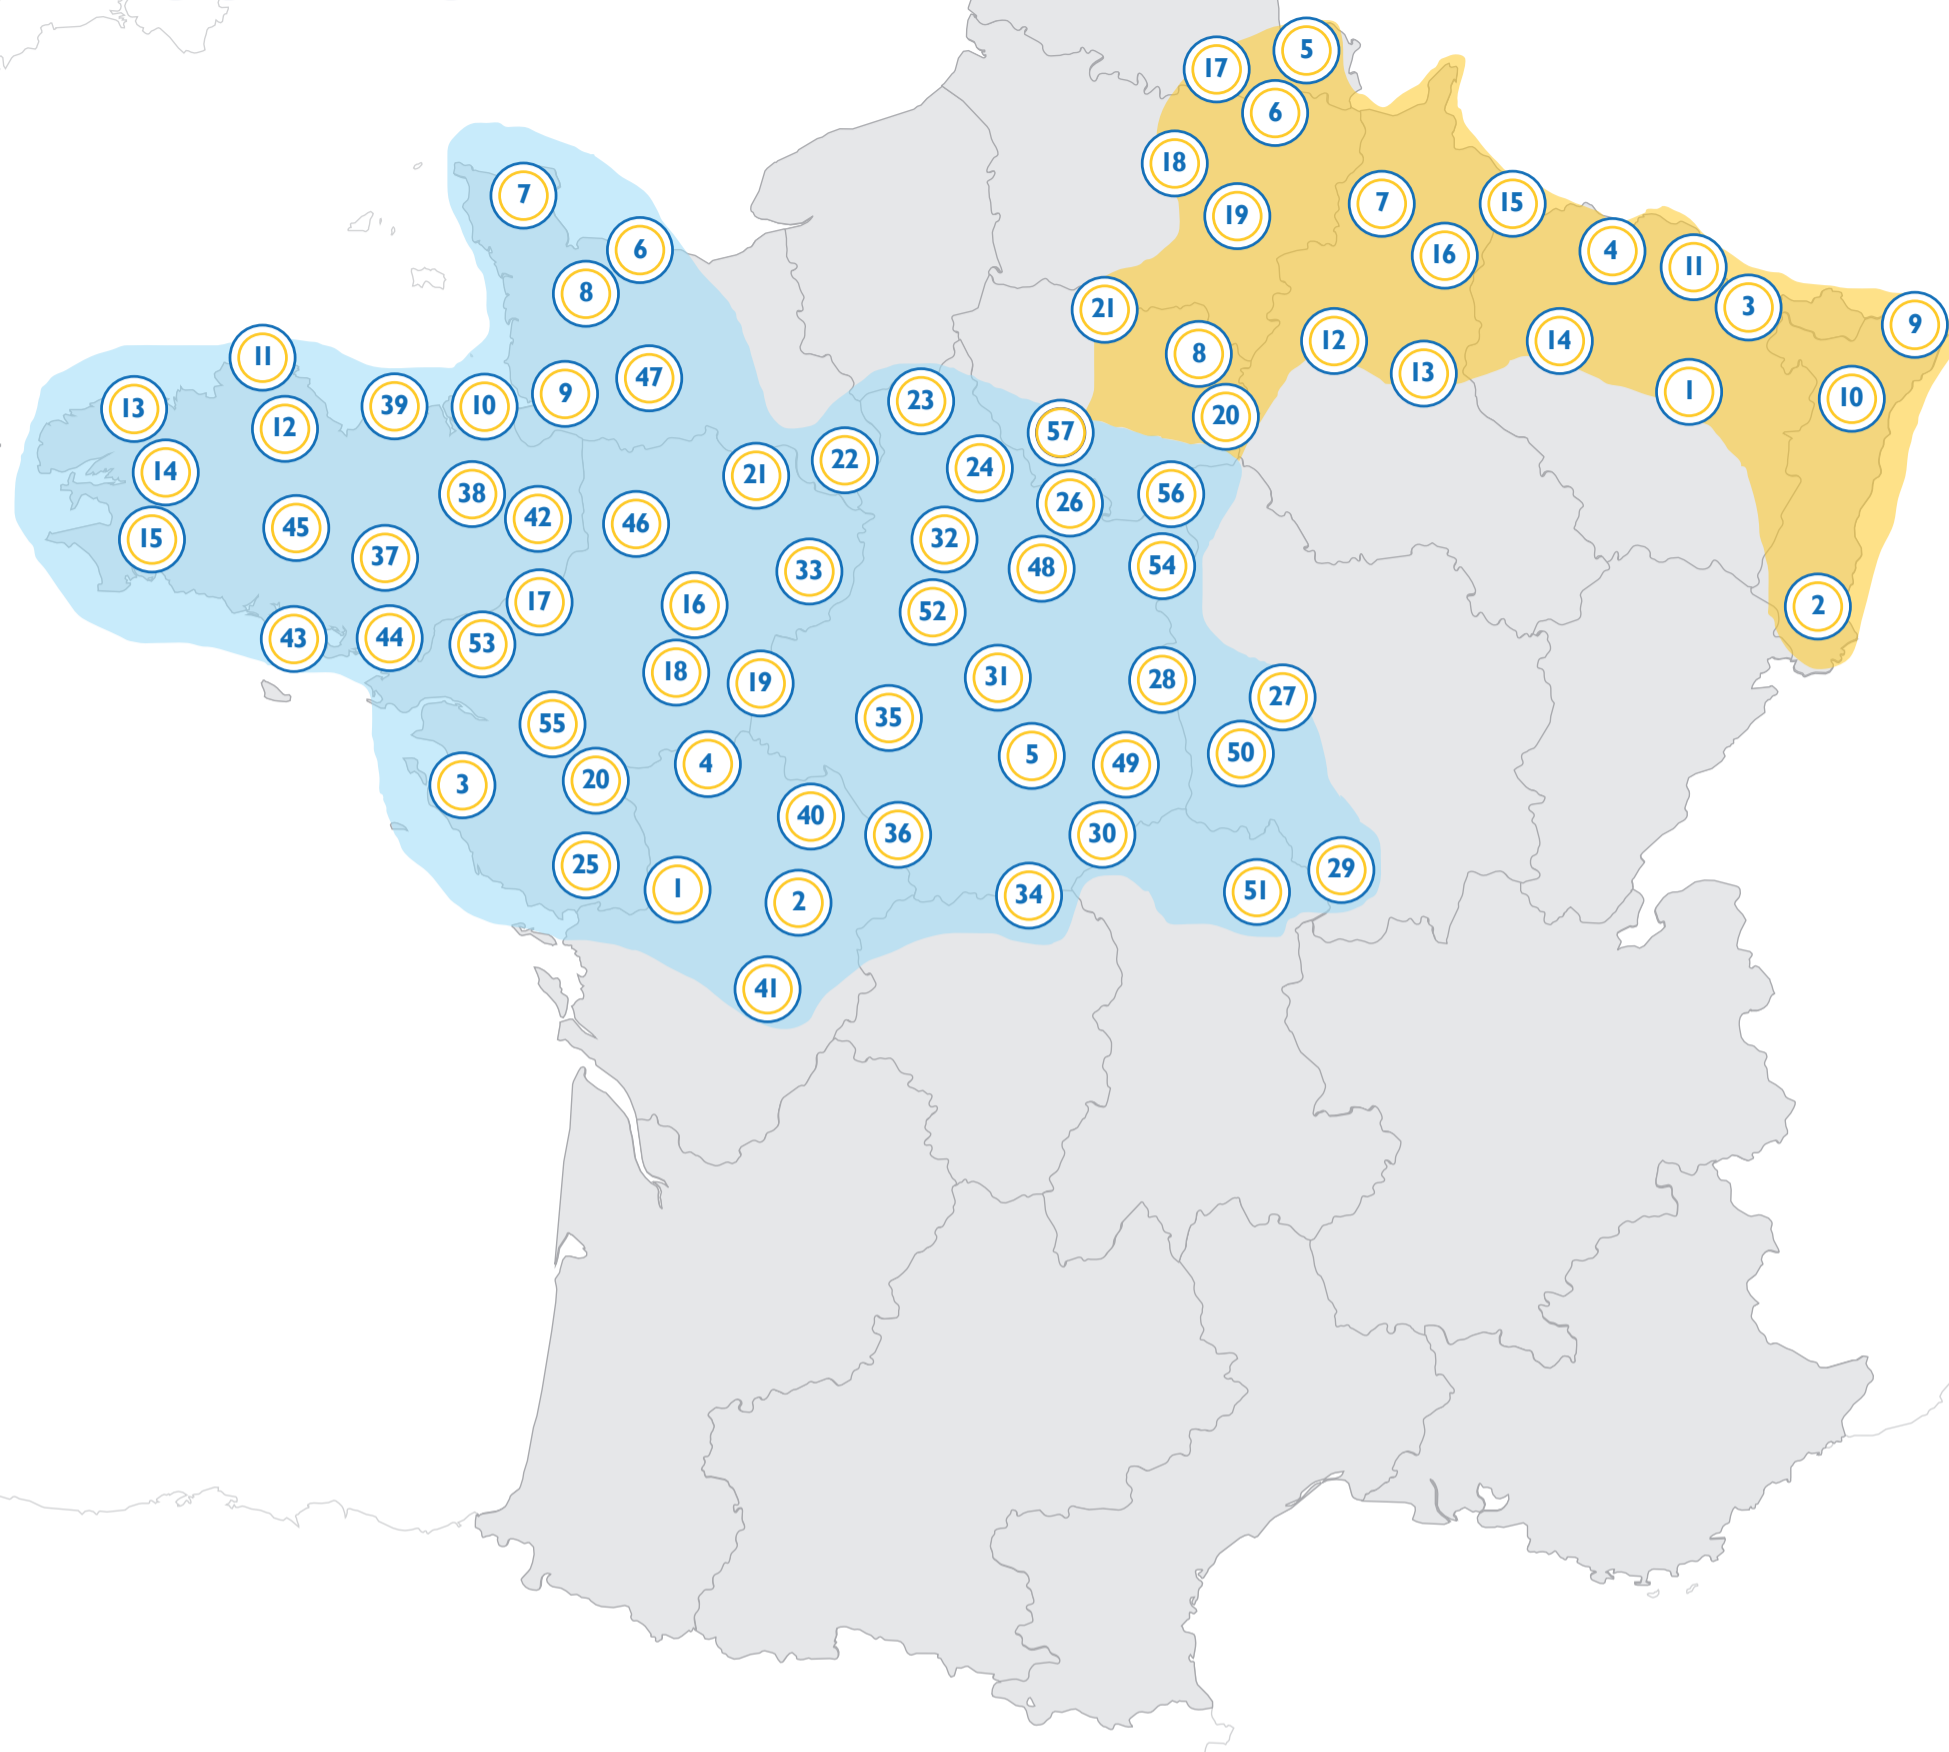

COUVERTURE RÉSEAU PLM CONNECT RTK

● Zone couverte

- | | | | |
|--------------------------|------------------------------|-------------------|-----------------------|
| 1. Niort | 16. Seiches-sur-le-Loir | 31. Romorantin | 46. Laval |
| 2. La Ferrière Airoux | 17. Louisfert | 32. La Gahandière | 47. Les petites Noës |
| 3. Challans | 18. Notre-Dame-d'Allençon | 33. Gare-chêne | 48. Sandillon |
| 4. Saint-Jean-de-Thouars | 19. Bourgueil | 34. Genouillac | 49. Dun-sur-Auron |
| 5. Issoudun | 20. Les Herbiers | 35. Loches | 50. Le Fourneau |
| 6. Bayeux | 21. Beaumont-sur-Sarthe | 36. Le Blanc | 51. Treteau |
| 7. Lieusaint | 22. Préaux-du-Perche | 37. Chapelle-Caro | 52. Averdon |
| 8. Torigni-sur-Vire | 23. Châteauneuf-rn-Thymerais | 38. Saint-Gilles | 53. Blain |
| 9. Isigny-le-Buat | 24. Voves | 39. Montbran | 54. Châtillon-Coligny |
| 10. Dol-de-Bretagne | 25. Nalliers | 40. Naintré | 55. Mouzillon |
| 11. Roche-Derrien | 26. Pithiviers | 41. Fontclaireau | 56. Egreville |
| 12. Guingamp | 27. BaliseCorbigny | 42. Châteaubourg | 57. Etampes |
| 13. Landivisiau | 28. Saint-Satar | 43. Auray | |
| 14. Pleyben | 29. Paray-le-Monial | 44. Arzal | |
| 15. Quimper | 30. Fossé-Nouvelle | 45. Pontivy | |

● Zone couverte au 1er Avril 2016

- | | | | |
|-----------------|--------------------|-----------------------|-------------------------|
| 1. Maixe | 7. Acy-Romance | 13. Vitry-le-François | 19. Soissons |
| 2. Waldighoffen | 8. Coulommiers | 14. Saint-Mihiel | 20. Poigny |
| 3. Hellimer | 9. Hoffen | 15. Stenay | 21. Fontenay-en-Parisis |
| 4. La Malmaison | 10. Kirchheim | 16. Séchault | |
| 5. Berlaimont | 11. Boulay-Moselle | 17. Banteux | |
| 6. Guise | 12. Vertus | 18. Ecuilly | |